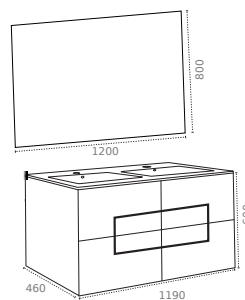

MIROIR

Miroir rectangulaire 800 et 1200 mm

COLONNE

À suspendre - Réversible

Corps du meuble en MFC - ép. 16 mm

Façade en MDF - ép. 19 mm

Finition extérieure laqué mat blanc ou gris anthracite

2 portes et 6 étagères

Série Promo

LARGEUR (mm)	RÉFÉRENCES	DIMENSIONS (mm) L x P x H	COULEURS	PRIX PUBLIC HT
800	MIR-800X800	800 x 20 x 800	○	75.60 €
	VAS-800CER VAS-800CER-N	810 x 460 x 18	○ ●	94.10 € 159.00 €
	VAS-800RES VAS-800RES-N	810 x 460 x 20	○ ●	170.50 € 194.80 €
	CAIS-EGO800B CAIS-EGO800A	790 x 460 x 600	○ ●	379.00 € 399.00 €
1200	MIR-1200X800	1200 x 20 x 800	○	116.70 €
	VAS-1200CER VAS-1200CER-N	1210 x 460 x 18	○ ●	248.90 € 399.00 €
	VAS-1200RES VAS-1200RES-N	1210 x 460 x 20	○ ●	256.10 € 297.30 €
	CAIS-EGO1200B CAIS-EGO1200A	1190 x 460 x 600	○ ●	549.00 € 599.00 €
350	EGO-C1600B EGO-C1600A	350 x 300 x 1600	○ ●	265.00 € 285.00 €

EXPO

côté sud

EGO 800 blanc • Vasque en céramique • Miroir simple

EGO 1200 blanc • Miroir COSM

800
1200
DIMENSIONS

SOFT
CLOSE

FERMETURE
DOUCE

PRÉ-MONTÉ

PRÉ-MONTÉ

FINITION

BLANC MAT GRIS ANTHRACITE
B
ANTHRACITE
A

EGO 800 gris anthracite • Miroir COSMOS • Vasque en céramique • C

EGO 1200 gris anthracite

EXPO
côté sud

800 mm
○ 548.70 € HT
● 568.70 € HT

1200 mm
○ 914.60 € HT
● 964.60 € HT