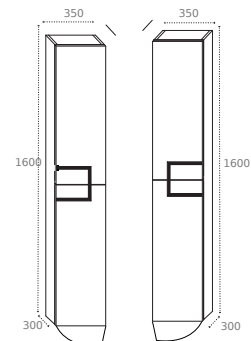

MIROIR

Miroir rectangulaire 800 et 1200 mm

COLONNE

À suspendre - Réversible

Corps du meuble en MFC - ép. 16 mm

Façade en MDF - ép. 19 mm

Finition extérieure laqué mat blanc ou gris anthracite

2 portes et 6 étagères

Série Promo

LARGEUR (mm)	RÉFÉRENCES	DIMENSIONS (mm) L x P x H	COULEURS	PRIX PUBLIC HT
800	MIR-800X800	800 x 20 x 800	○	75.60 €
	VAS-800CER VAS-800CER-N	810 x 460 x 18	○ ●	94.10 € 159.00 €
	VAS-800RES VAS-800RES-N	810 x 460 x 20	○ ●	170.50 € 194.80 €
	CAIS-EGO800B CAIS-EGO800A	790 x 460 x 600	○ ●	379.00 € 399.00 €
1200	MIR-1200X800	1200 x 20 x 800	○	116.70 €
	VAS-1200CER VAS-1200CER-N	1210 x 460 x 18	○ ●	248.90 € 399.00 €
	VAS-1200RES VAS-1200RES-N	1210 x 460 x 20	○ ●	256.10 € 297.30 €
	CAIS-EGO1200B CAIS-EGO1200A	1190 x 460 x 600	○ ●	549.00 € 599.00 €
350	EGO-C1600B EGO-C1600A	350 x 300 x 1600	○ ●	265.00 € 285.00 €

EXPO

côté sud

EGO 800 blanc • Vasque en céramique • Miroir simple

EGO 1200 blanc • Miroir COSM

800
1200
DIMENSIONS

SOFT
CLOSE

FERMETURE
DOUCE

PRÉ-MONTÉ

PRÉ-MONTÉ

FINITION

BLANC MAT GRIS ANTHRACITE
B
ANTHRACITE
A

EGO 800 gris anthracite • Miroir COSMOS • Vasque en céramique • C

EGO 1200 gris anthracite

EXPO
côté sud

800 mm
○ 548.70 € HT
● 568.70 € HT

1200 mm
○ 914.60 € HT
● 964.60 € HT