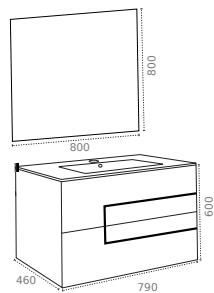

MIROIR

Miroir rectangulaire 800 et 1200 mm

COLONNE

À suspendre - Réversible

Corps du meuble en MFC - ép. 16 mm

Façade en MDF - ép. 19 mm

Finition extérieure laqué mat blanc ou gris anthracite

2 portes et 6 étagères

Série Promo

LARGEUR (mm)	RÉFÉRENCES	DIMENSIONS (mm) L x P x H	COULEURS	PRIX PUBLIC HT
800	MIR-800X800	800 x 20 x 800	○	75.60 €
	VAS-800CER VAS-800CER-N	810 x 460 x 18	○ ●	94.10 € 159.00 €
	VAS-800RES VAS-800RES-N	810 x 460 x 20	○ ●	170.50 € 194.80 €
	CAIS-EGO800B CAIS-EGO800A	790 x 460 x 600	○ ●	379.00 € 399.00 €
1200	MIR-1200X800	1200 x 20 x 800	○	116.70 €
	VAS-1200CER VAS-1200CER-N	1210 x 460 x 18	○ ●	248.90 € 399.00 €
	VAS-1200RES VAS-1200RES-N	1210 x 460 x 20	○ ●	256.10 € 297.30 €
	CAIS-EGO1200B CAIS-EGO1200A	1190 x 460 x 600	○ ●	549.00 € 599.00 €
350	EGO-C1600B EGO-C1600A	350 x 300 x 1600	○ ●	265.00 € 285.00 €

EXPO

côté sud

EGO 800 blanc • Vasque en céramique • Miroir simple

EGO 1200 blanc • Miroir COSM

800
1200
DIMENSIONS

SOFT
CLOSE

FERMETURE
DOUCE

PRÉ-MONTÉ

PRÉ-MONTÉ

FINITION

BLANC MAT GRIS ANTHRACITE
B
ANTHRACITE
A

EGO 800 gris anthracite • Miroir COSMOS • Vasque en céramique • C

EGO 1200 gris anthracite

EXPO
côté sud

800 mm
○ 548.70 € HT
● 568.70 € HT

1200 mm
○ 914.60 € HT
● 964.60 € HT